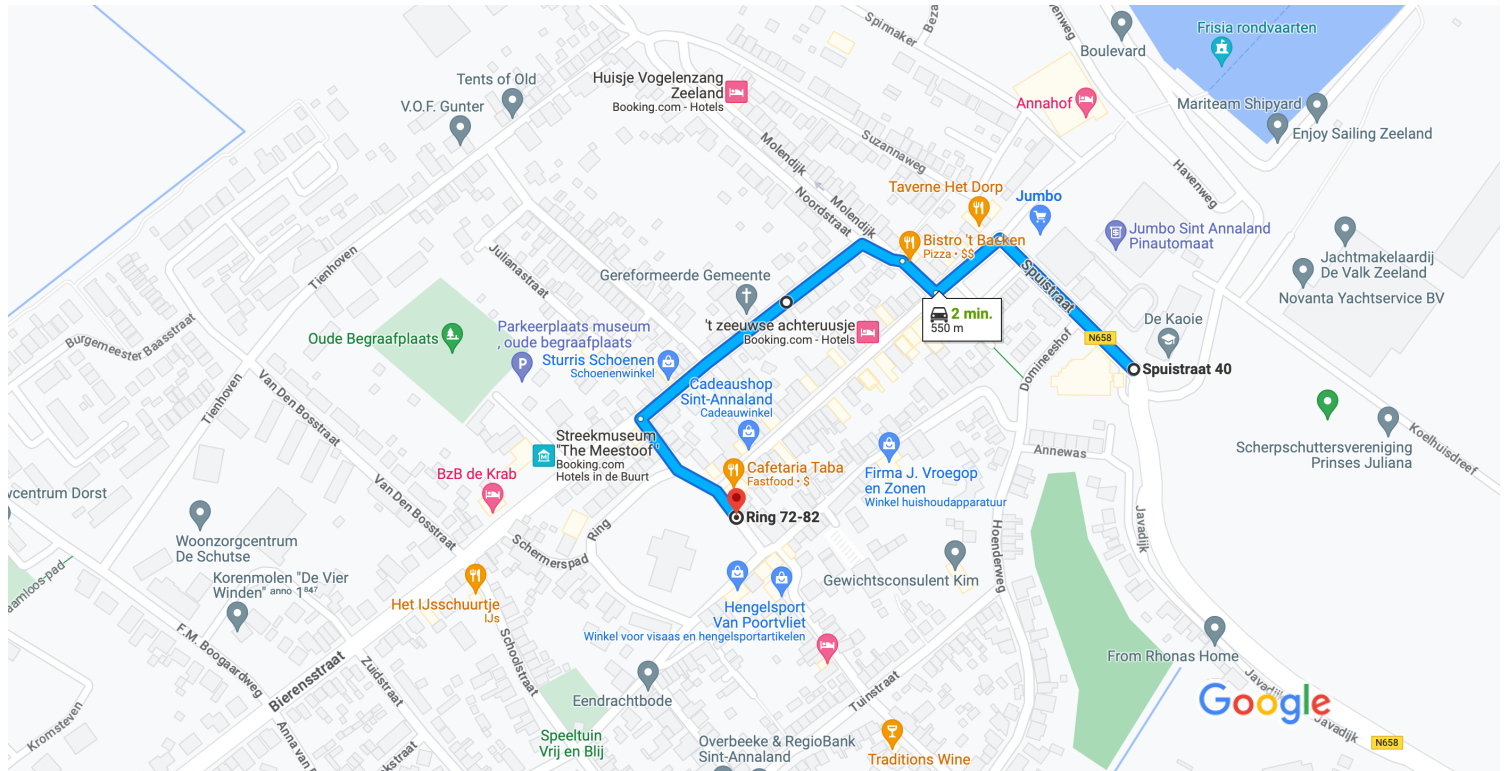

Spuistraat 40, 4697 BB Sint-Annaland naar Ring 72-82, 4697 ED Sint-Annaland

Auto 550 m, 2 min.

Kaartgegevens ©2023 50 m

via Weststraat

2 min.

2 min. zonder verkeer

550 m

Meer ontdekken in de buurt van Ring 72-82

Restaurants

Hotels

Tankstations

Parkeren

Meer