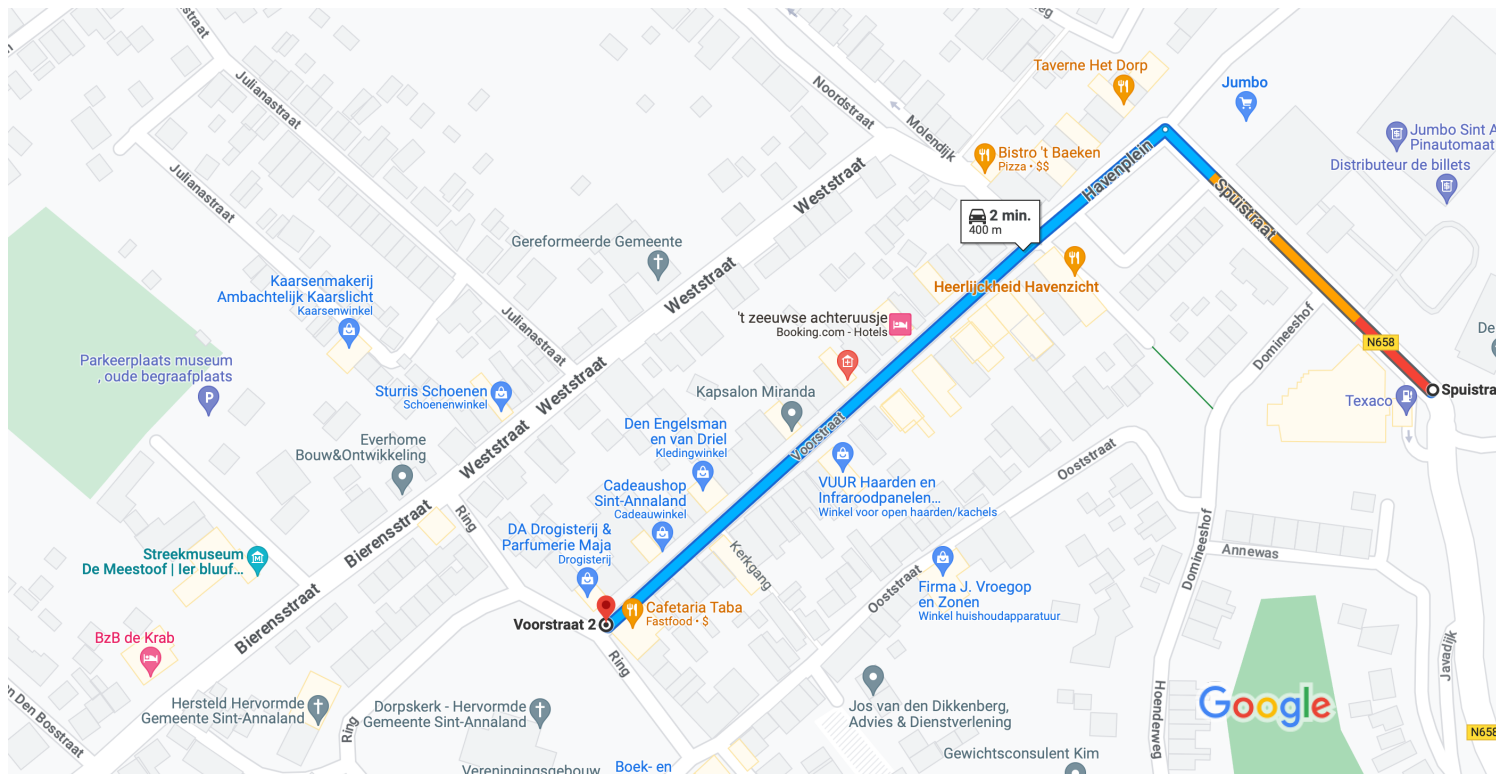

Spuistraat 40, 4697 BB Sint-Annaland naar Voorstraat 2, 4697 EK Sint-Annaland

Auto 400 m, 2 min.

Kaartgegevens ©2023 20 m

 **via Spuistraat en Voorstraat** **2 min.**
 Nu snelste route voor verkeerssituatie 400 m

Meer ontdekken in de buurt van Voorstraat 2

Restaurants

Hotels

Tankstations

Parkeren

Meer